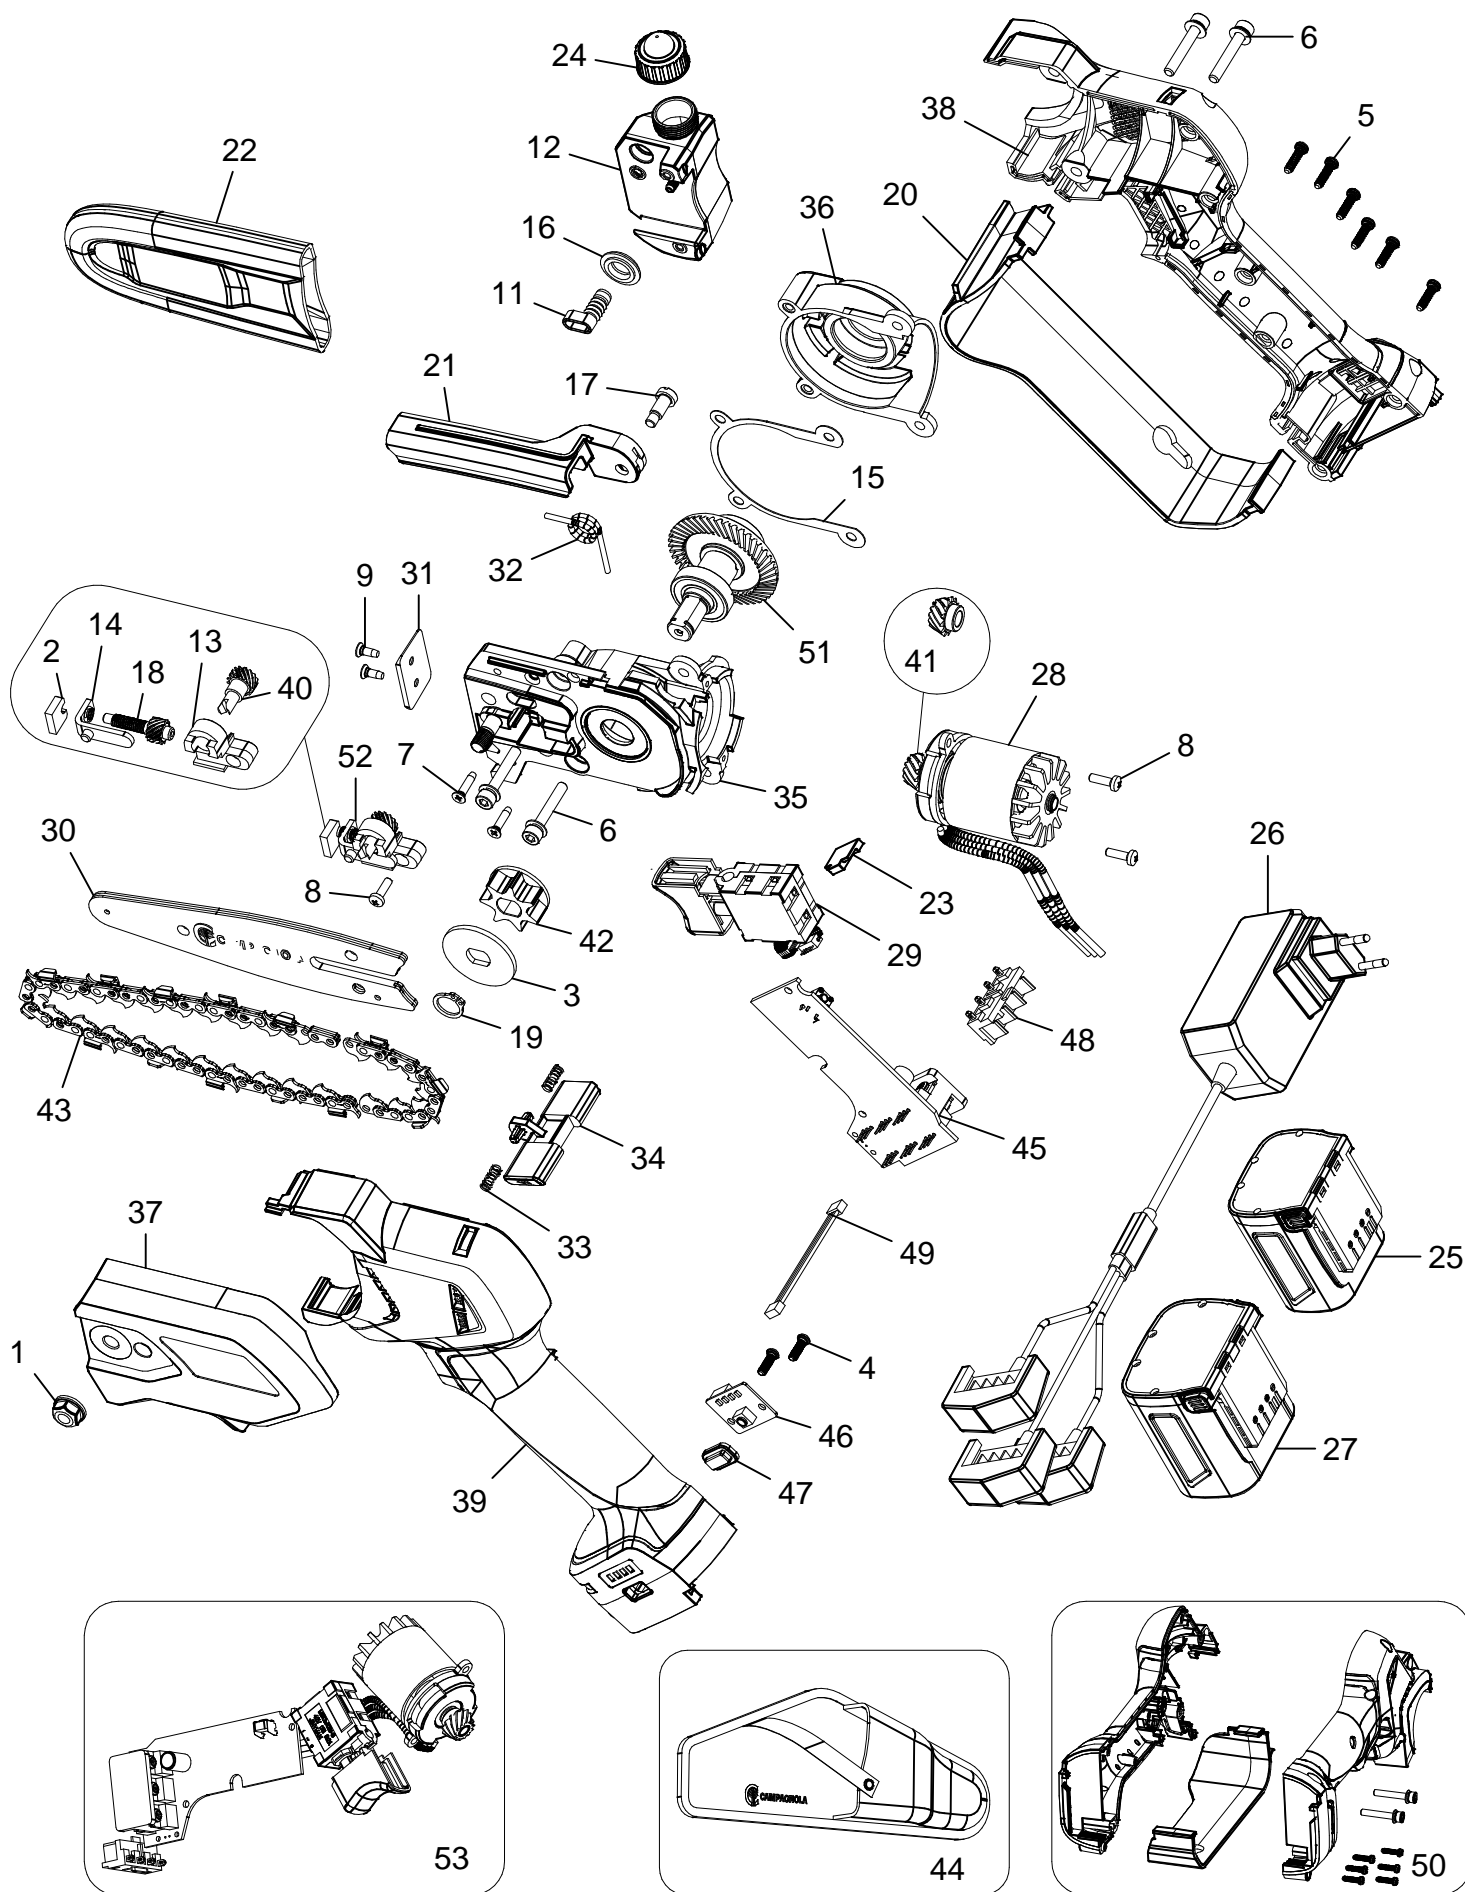

Potatore elettrico T-REX 24V - LN24.0900

CAMPAGNOLA S.r.l - Tav.: 0350.0573 Release / Versione 02

CAMPAGNOLA

UFF. TECNICO RICAMBI - RIPRODUZIONE VIETATA

Potatore elettrico T-REX 24V - LN24.0900

CAMPAGNOLA S.r.l - Tav.: 0350.0573 Release / Versione 02