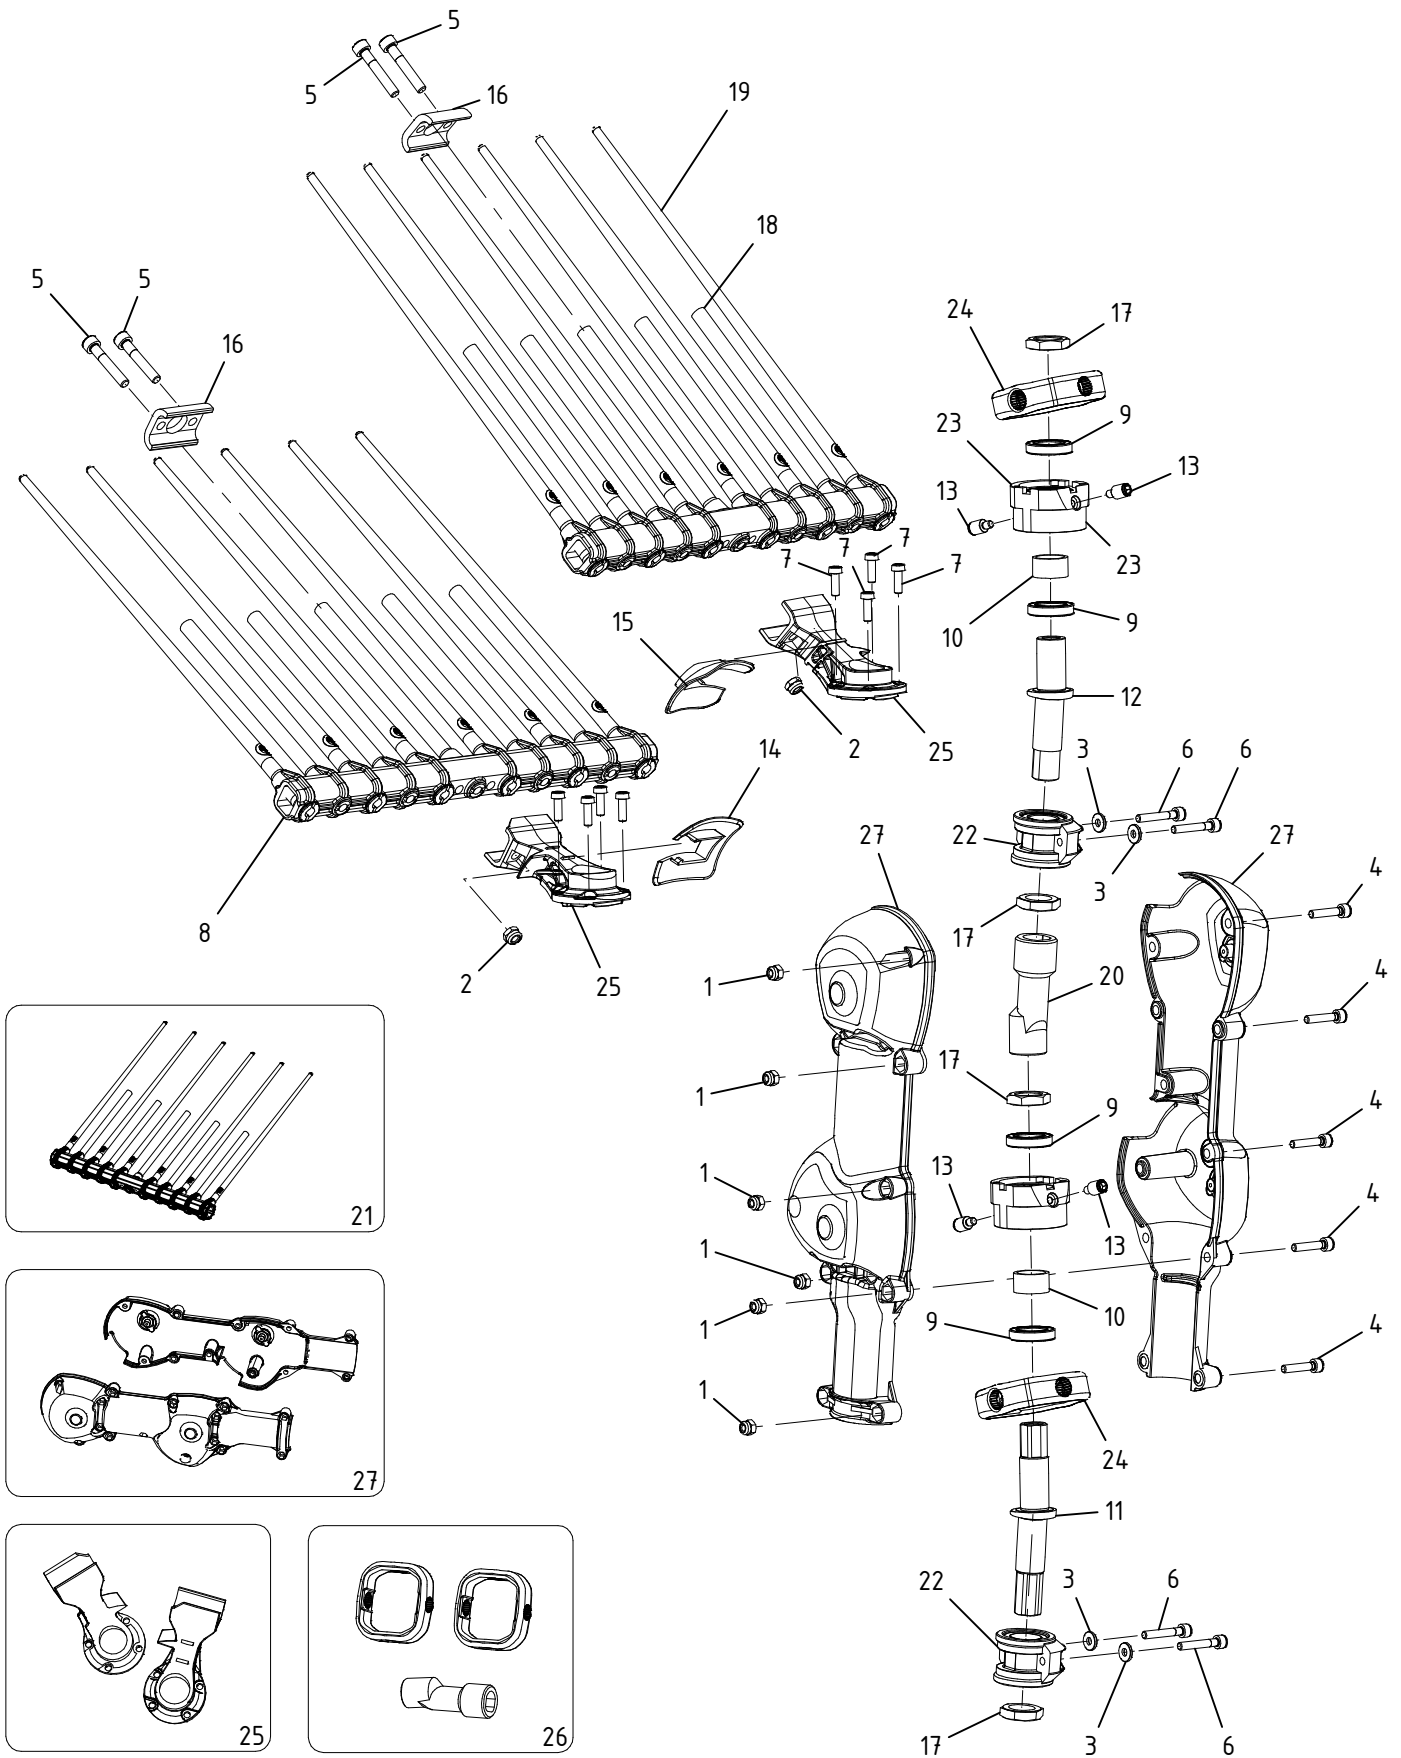

Testa di raccolta Alice PREMIUM - Cod. ETRA.0125

CAMPAGNOLA S.r.l - Tav.: 0350.0529 Release / Versione 01

CAMPAGNOLA

UFF. TECNICO RICAMBI - RIPRODUZIONE VIETATA

Testa di raccolta Alice PREMIUM - Cod. ETRA.0125

CAMPAGNOLA S.r.l - Tav.: 0350.0529 Release / Versione 01

Pos	Q.tà	Codice	Descrizione
1	15	0100.0105	Dado autobl. M 4 - UNI 7473 zinc.
2	4	0100.0122	Dado autobl. M 5 basso - UNI 7474 zinc.
3	4	0101.0242	Rondella piana 4x10x1,5 Zincata
4	11	0106.0152	Vite TCCE M 4x20 - UNI 5931 12.9 Brunita
5	4	0106.0462	Vite TCCE M5x30 UNI 5931 12.9 Brunita
6	4	0106.0463	Vite TCCE M4x25 - UNI 5931 12.9 Brunita
7	8	0106.0534	Vite TCEI bassa Torx M4x12+PRECOTE 80
8	2	0108.0236	Supporto porta rebbi
9	4	0127.0187	Cuscinetto 61802 ZZ
10	2	0128.0215	Distanziale
11	1	0129.0238	Manovella inferiore in ergal
12	1	0129.0239	Manovella superiore in ergal
13	4	0129.0240	Albero cilindro Alice 120
14	1	0132.0314	Tappo inferiore
15	1	0132.0315	Tappo superiore
16	4	0132.0316	Tappo attacco rastrello
17	4	0161.0129	Ghiera M15x0.75
18	10	0193.0120	Rebbio corto
19	12	0193.0124	Rebbio lungo
20	1	0233.0002	Giunto trasmissione
21	2	6108.0028	Gr. portarebbi + rebbi ETRA.0120
22	2	6108.0035	Gr. Supporto con cuscinetti
23	2	6134.0023	Forcella + cuscinetti
24	2	6170.0009	Cilindro in IXEF con boccole
25	1	PACK.1907	Kit attacco rastrello Alice
26	1	PACK.1911	Kit manutenzione Alice
27	1	PACK.1917	Kit cover + perni Alice PREMIUM