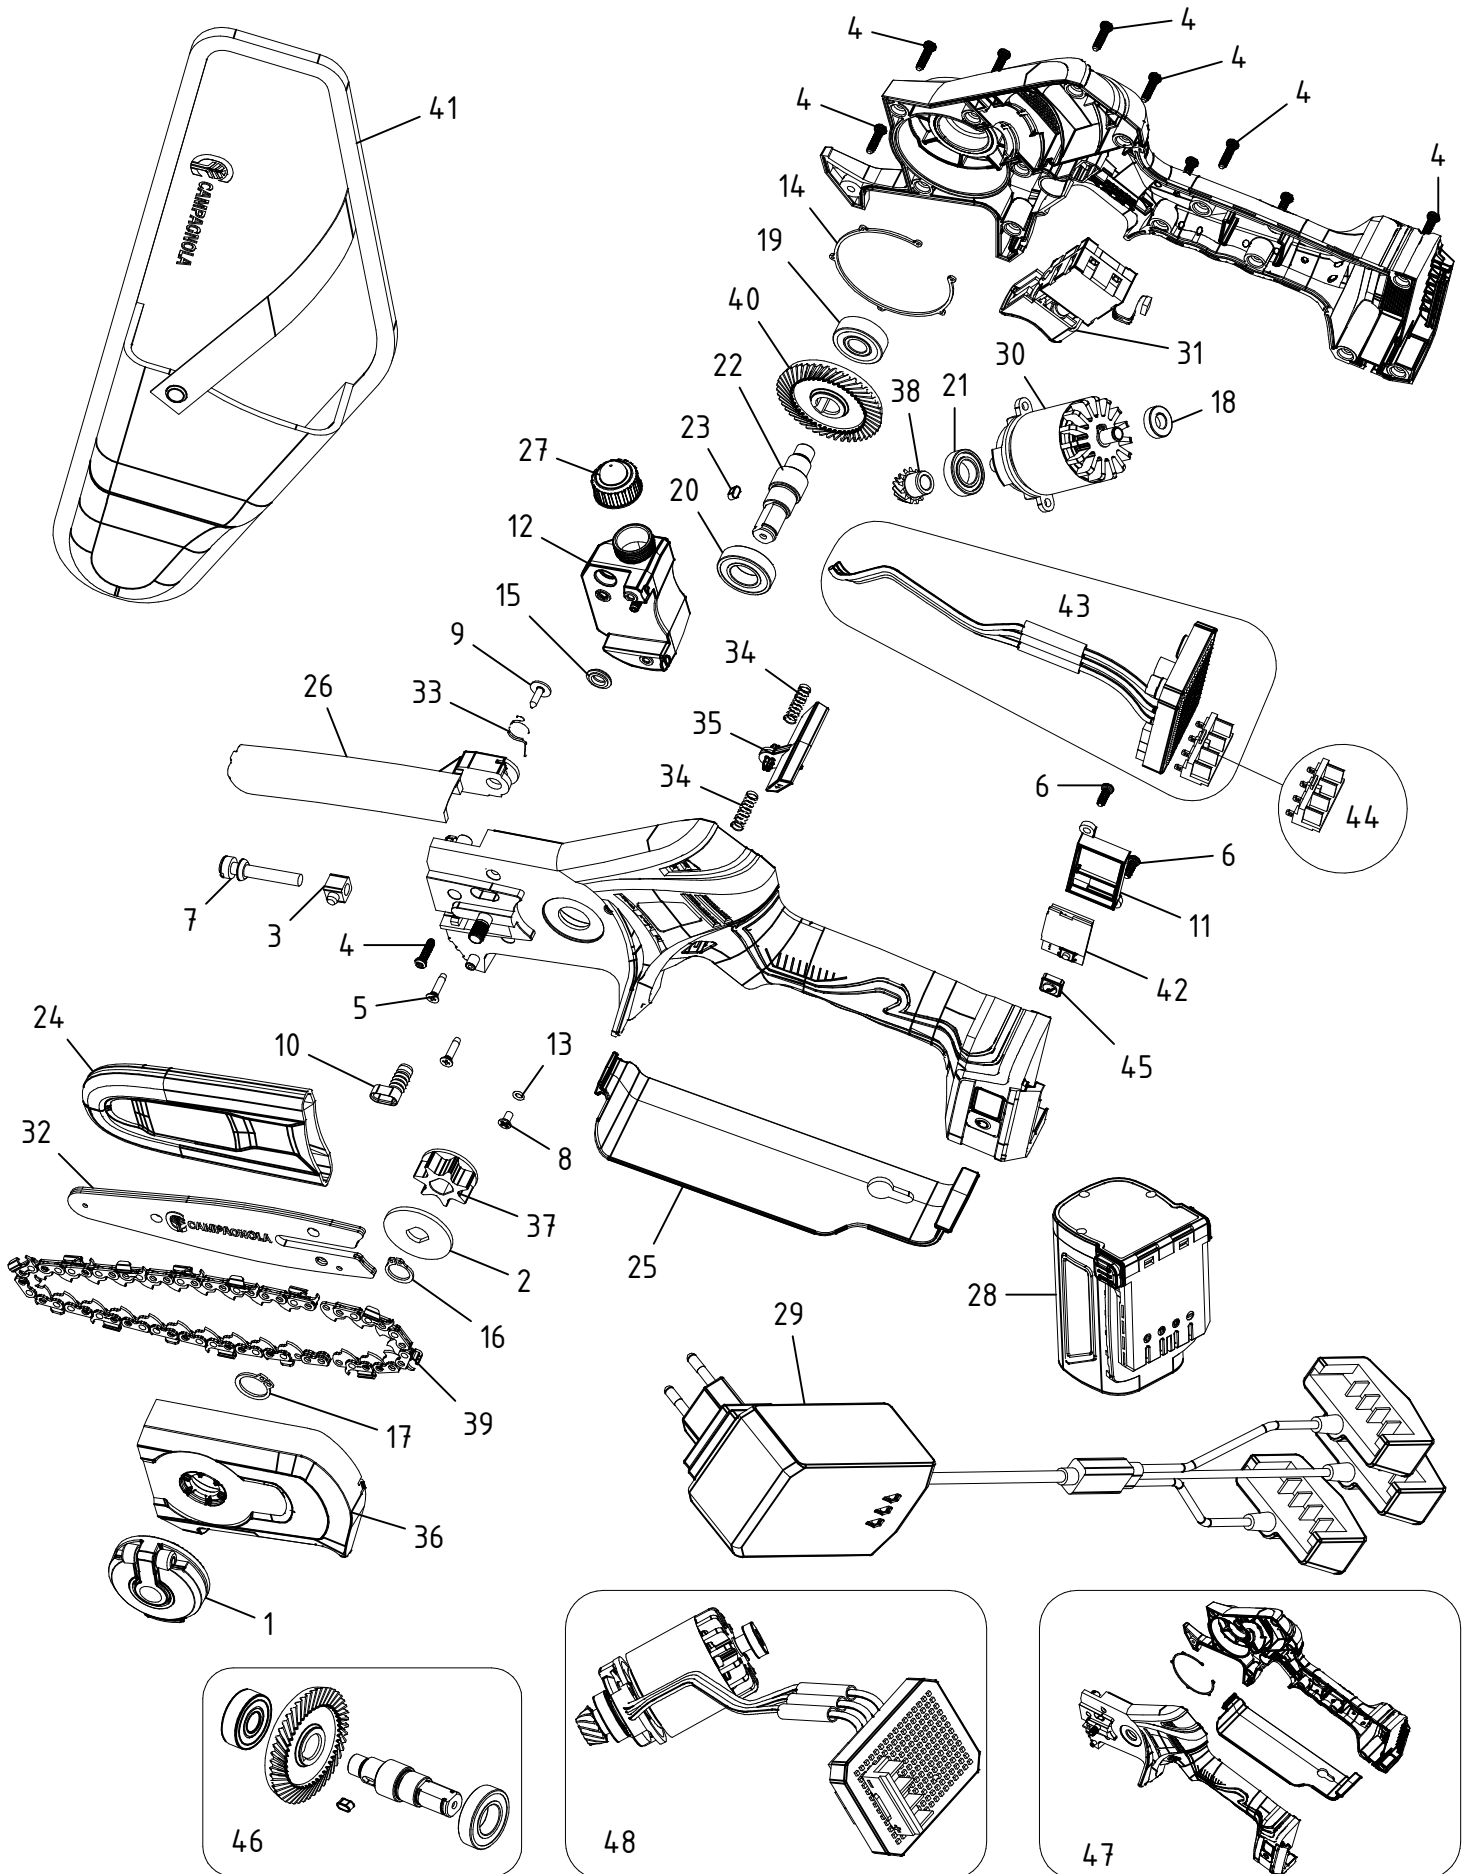

Potatore elettrico T-CAT M V1- Cod. LN24.0415

CAMPAGNOLA S.r.l - Tav.: 0350.0669 Release / Versione 00

CAMPAGNOLA

UFF. TECNICO RICAMBI - RIPRODUZIONE VIETATA