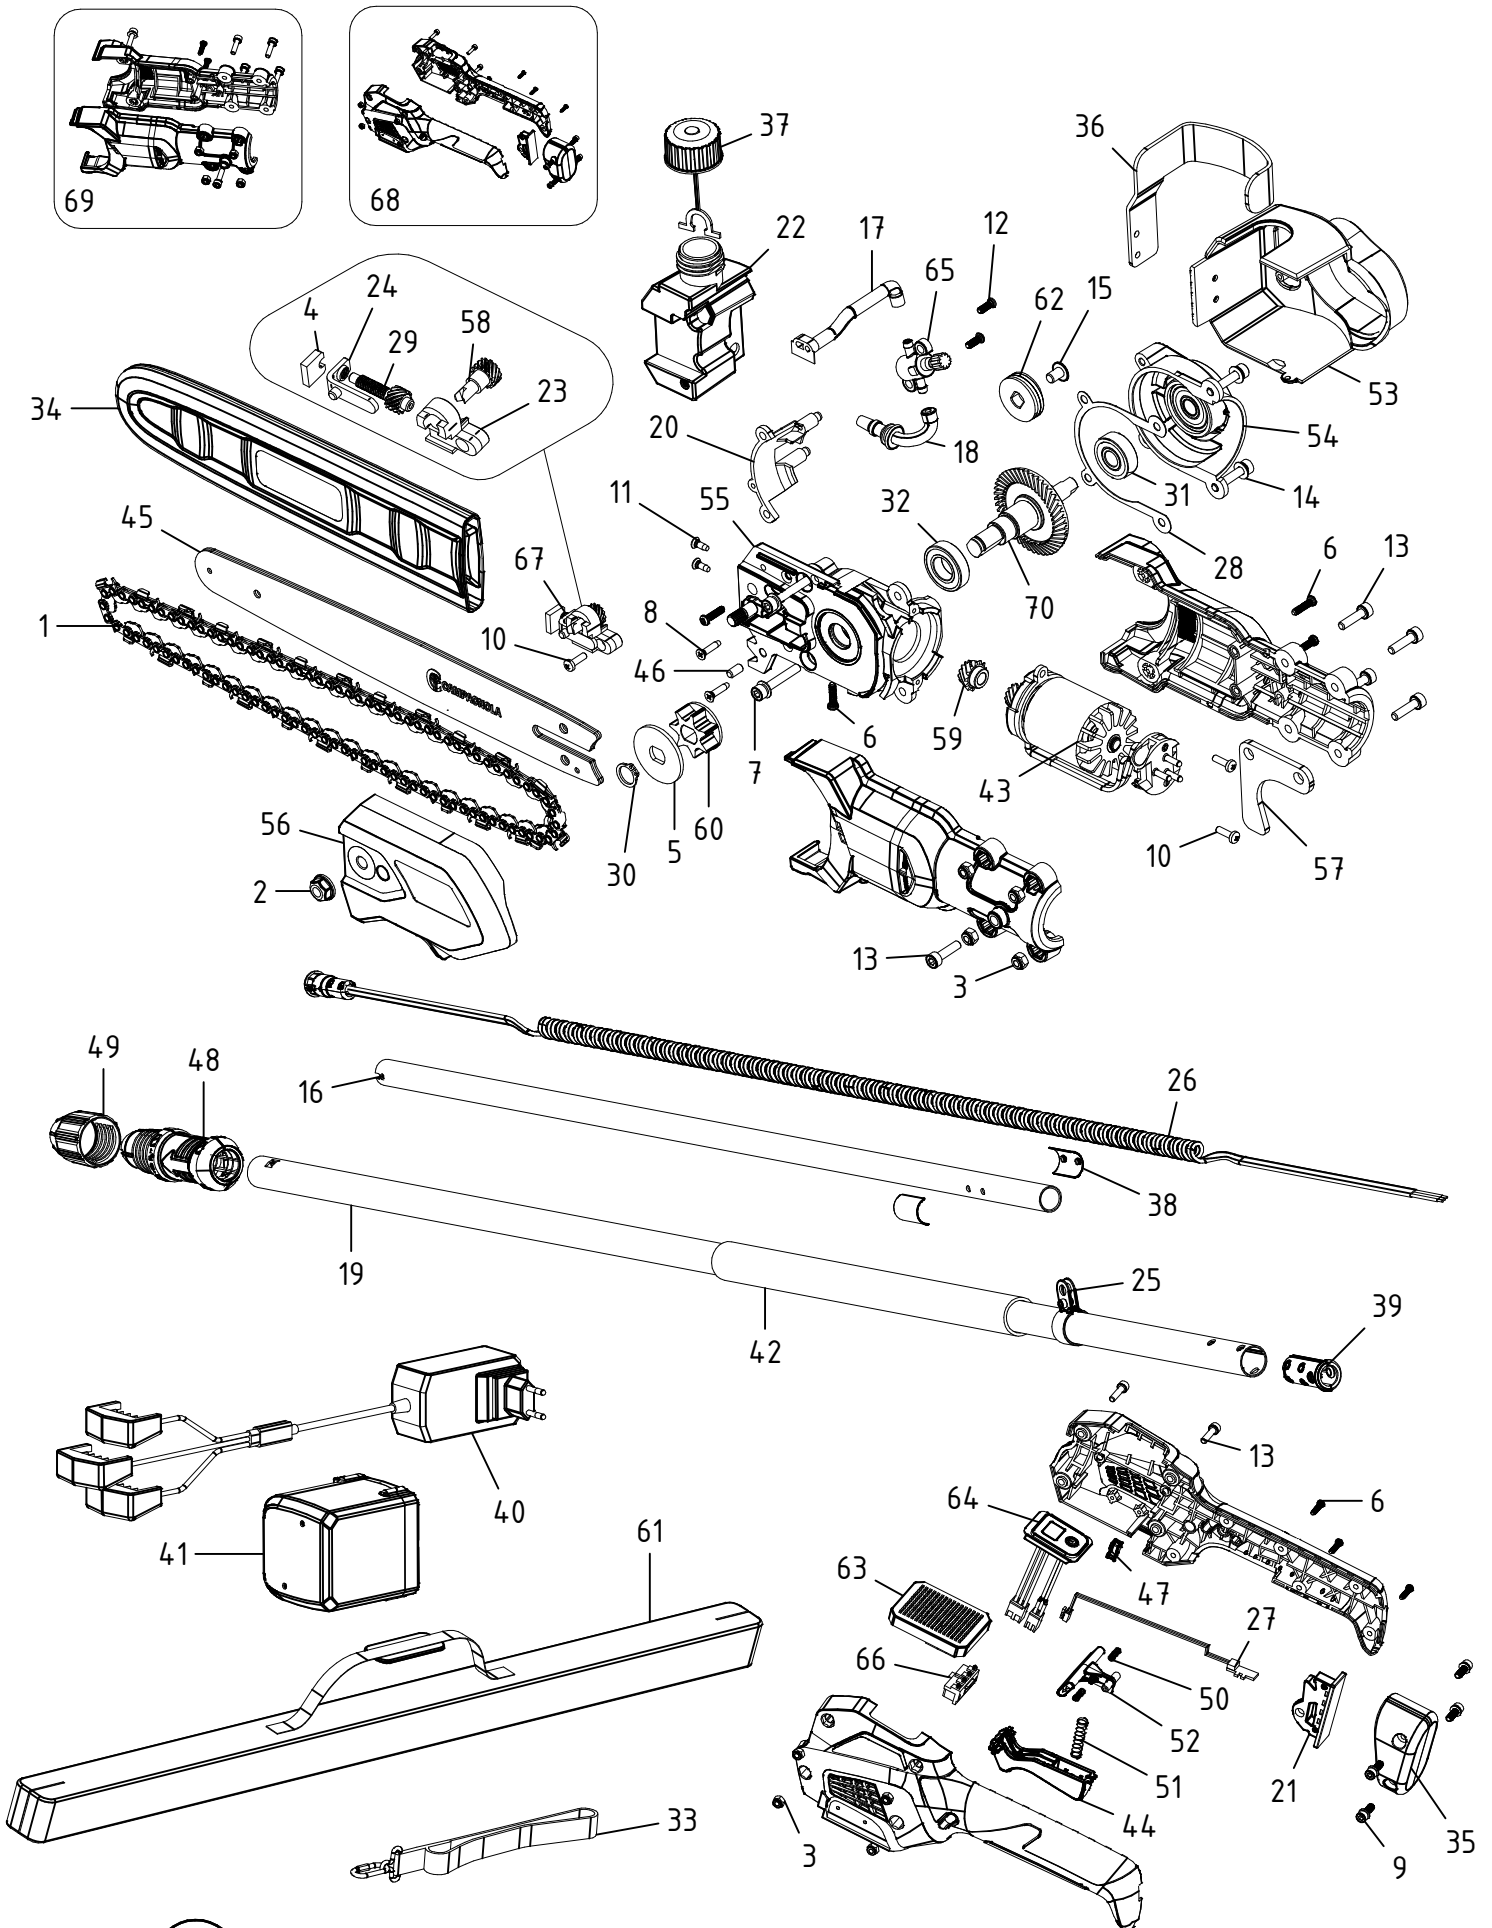

Potatore su asta telescop. T-REX 250-300 -LN24.0930

CAMPAGNOLA S.r.l - Tav.: 0350.0637 Release / Versione 06

CAMPAGNOLA

UFF. TECNICO RICAMBI - RIPRODUZIONE VIETATA