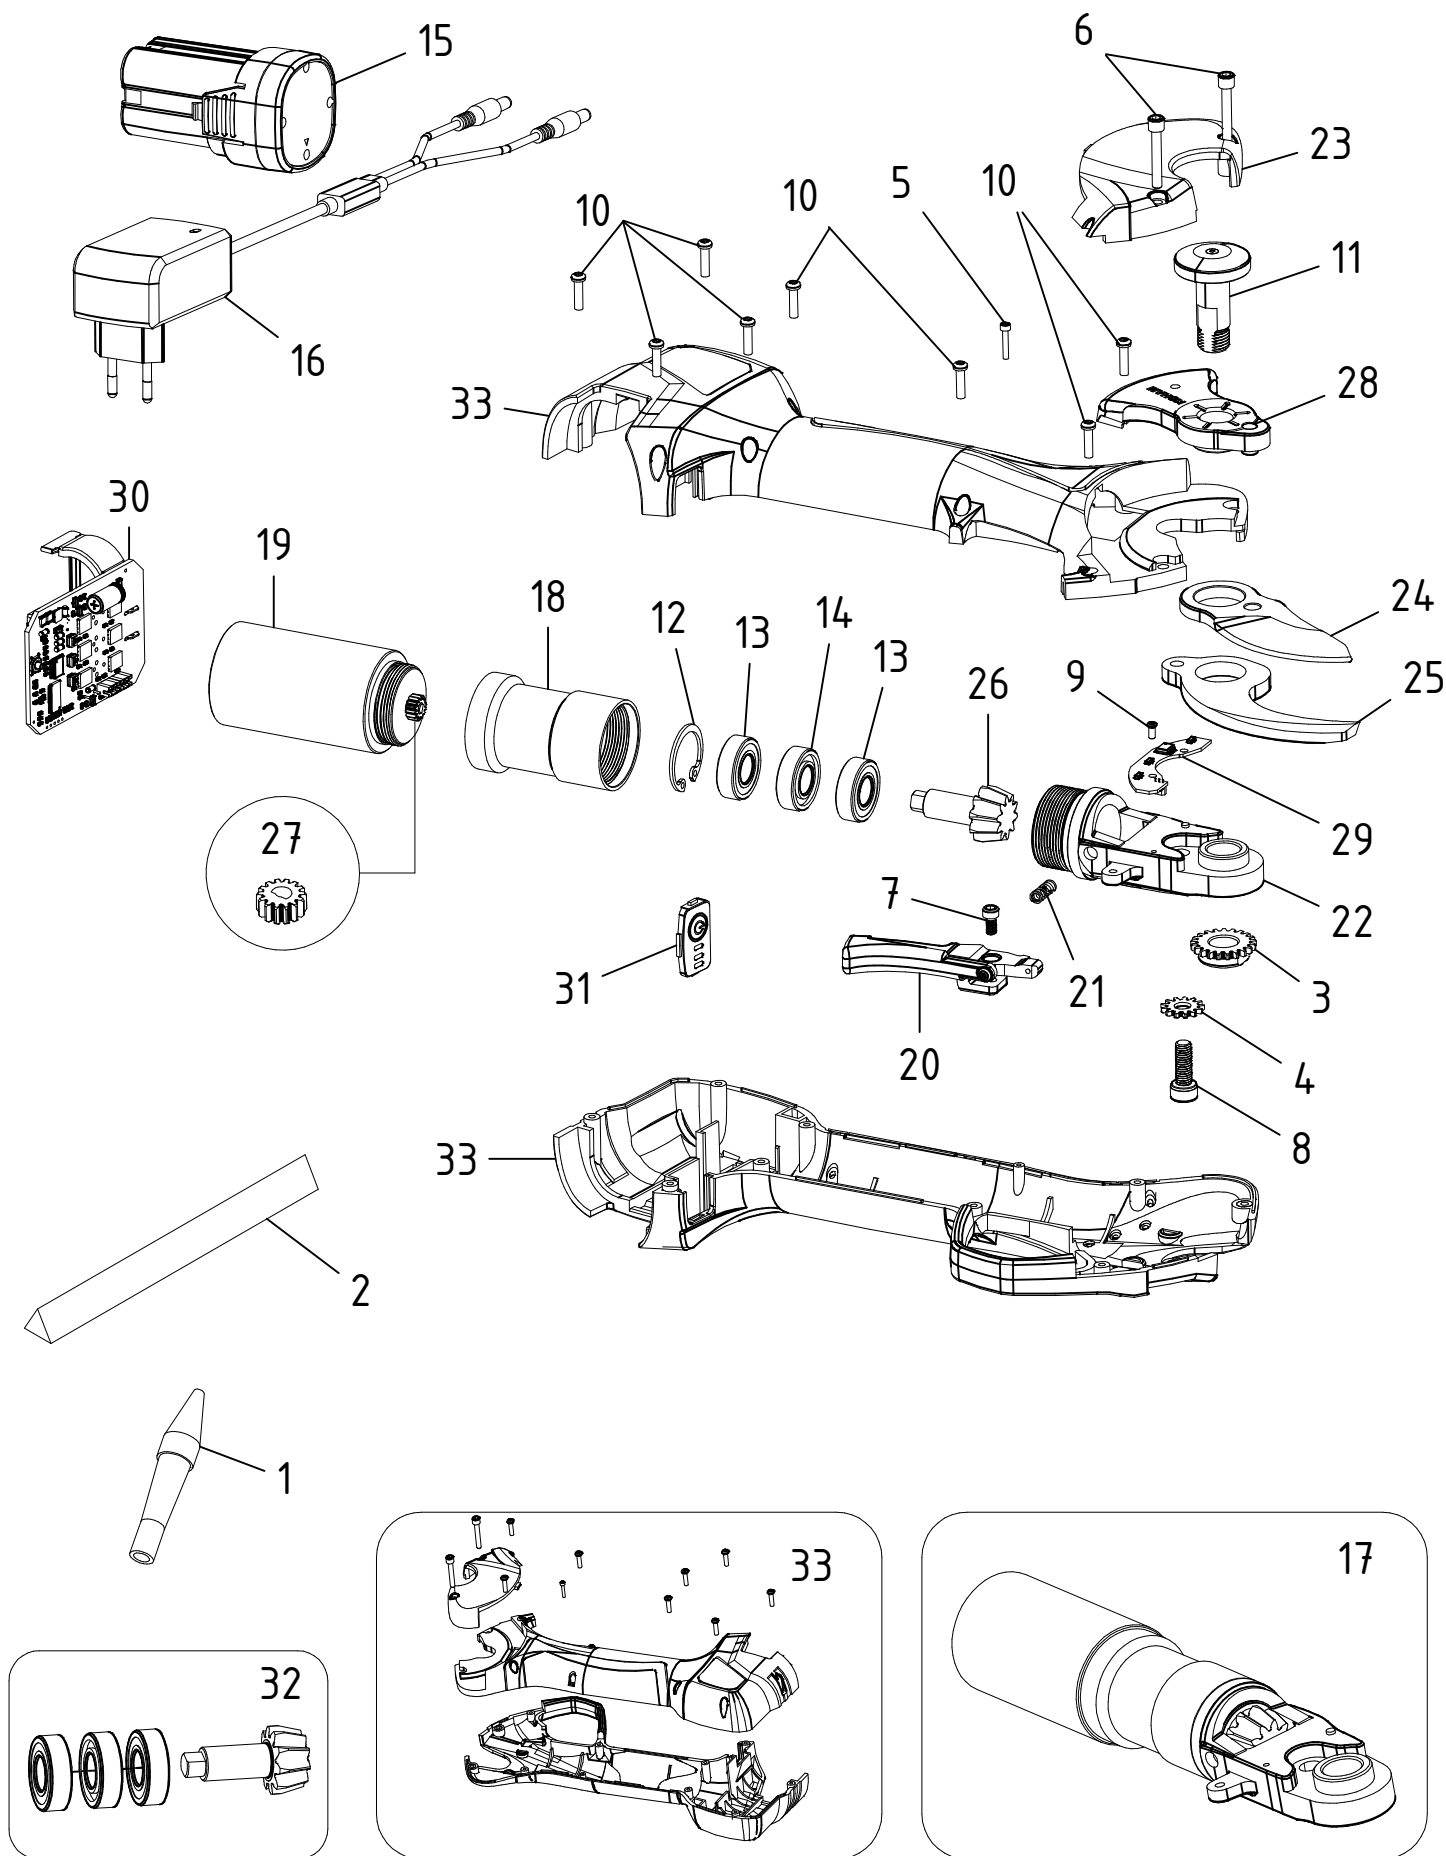

Forbice elettrica SL32 - SL10.0200

CAMPAGNOLA S.r.l - Tav.: 0350.0632 Release / Versione 04

CAMPAGNOLA

UFF. TECNICO RICAMBI - RIPRODUZIONE VIETATA