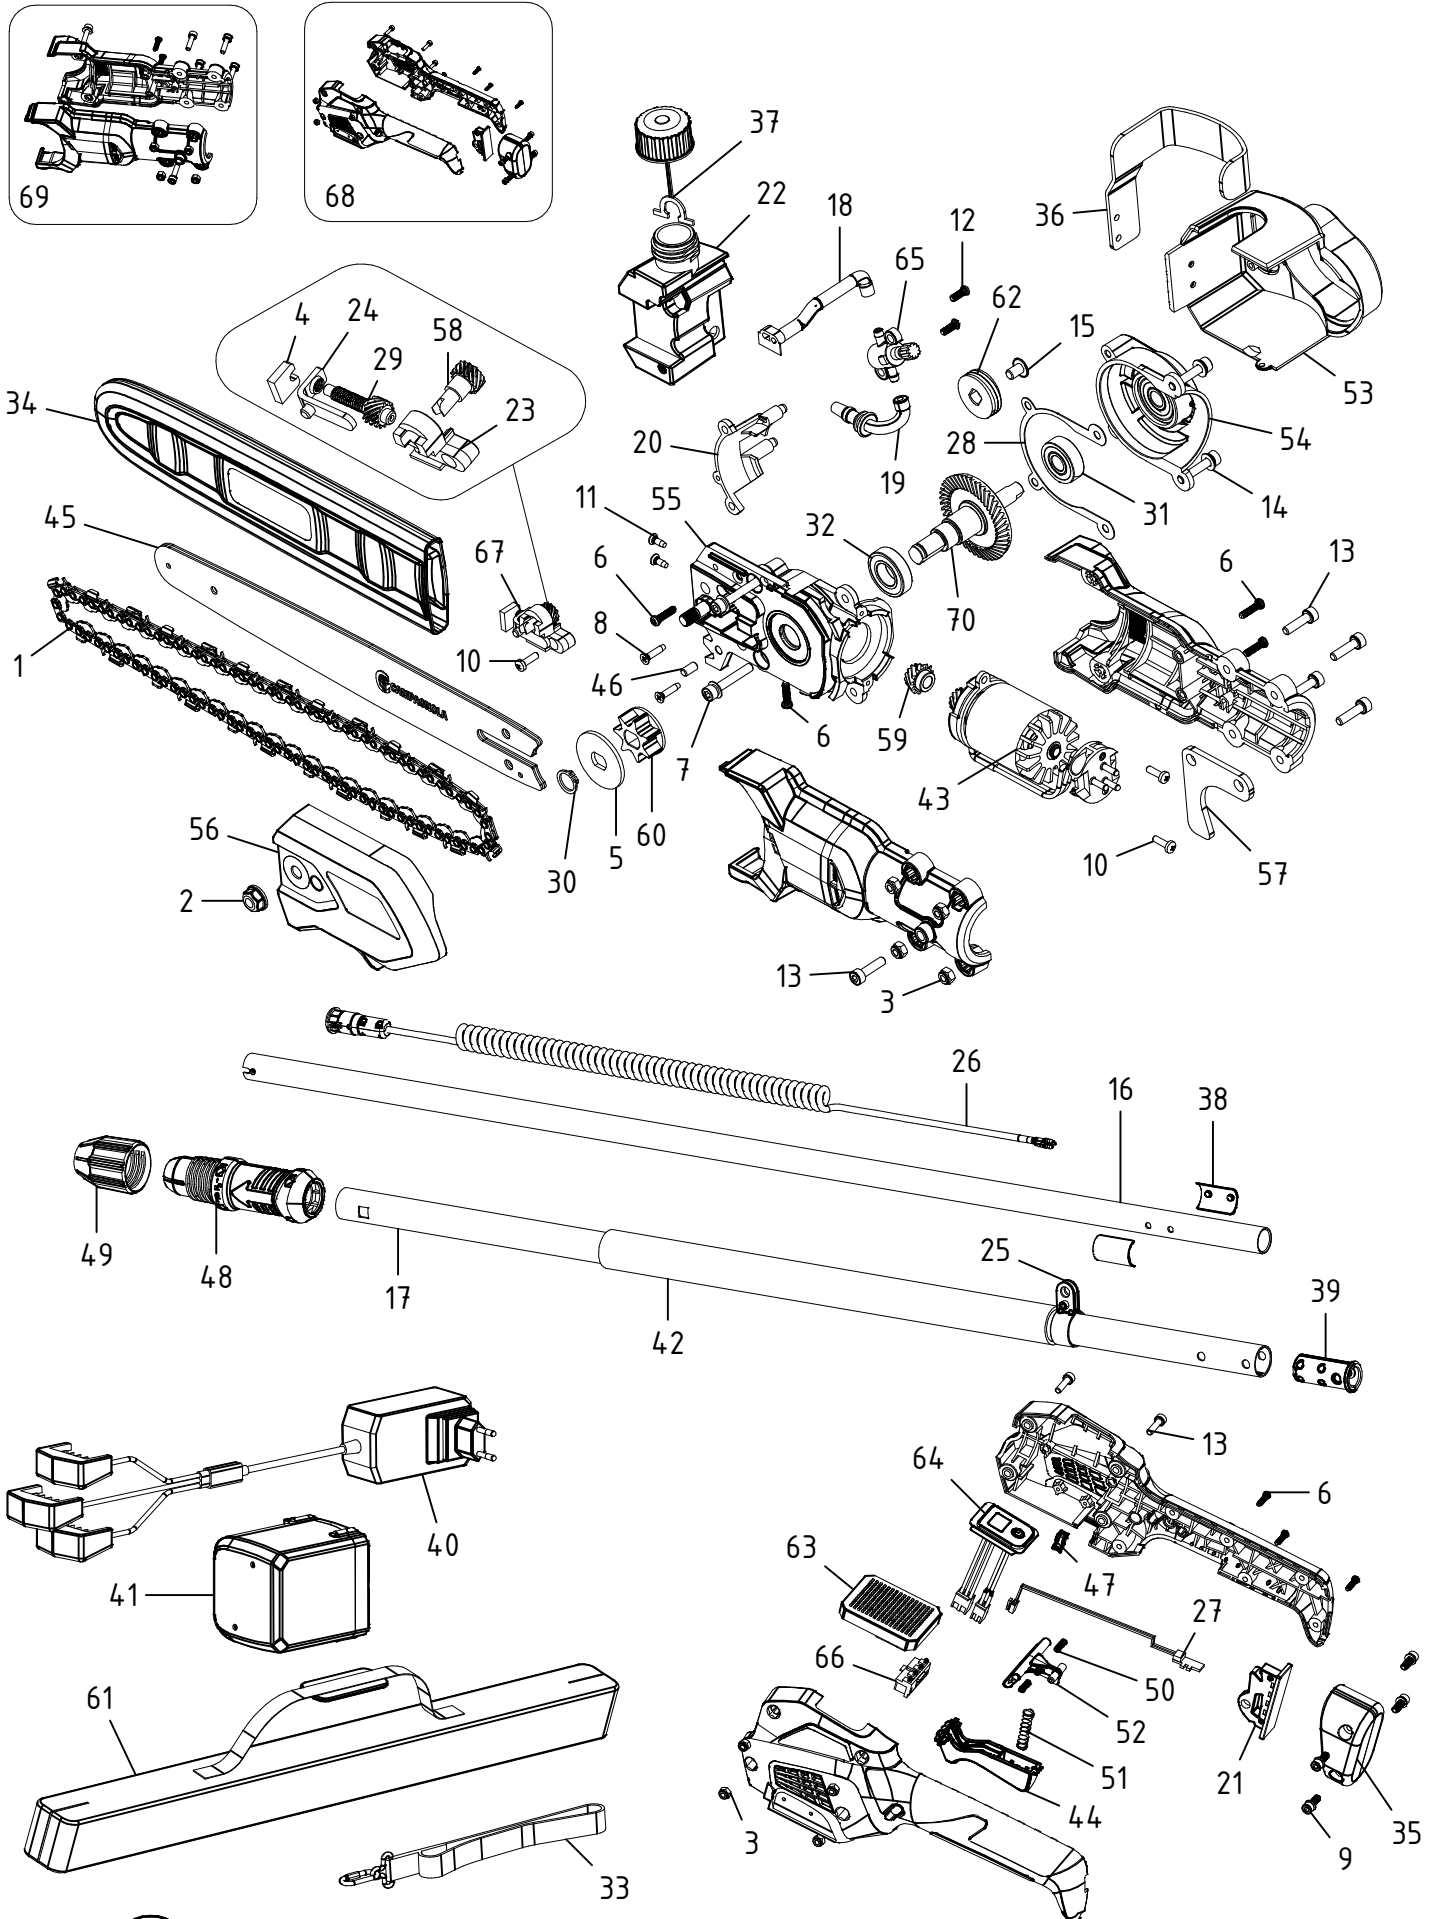

# Potatore su asta telescop. T-REX 160-240 -LN24.0920

CAMPAGNOLA S.r.l - Tav.: 0350.0599 Release / Versione 06

**CAMPAGNOLA**

UFF. TECNICO RICAMBI - RIPRODUZIONE VIETATA