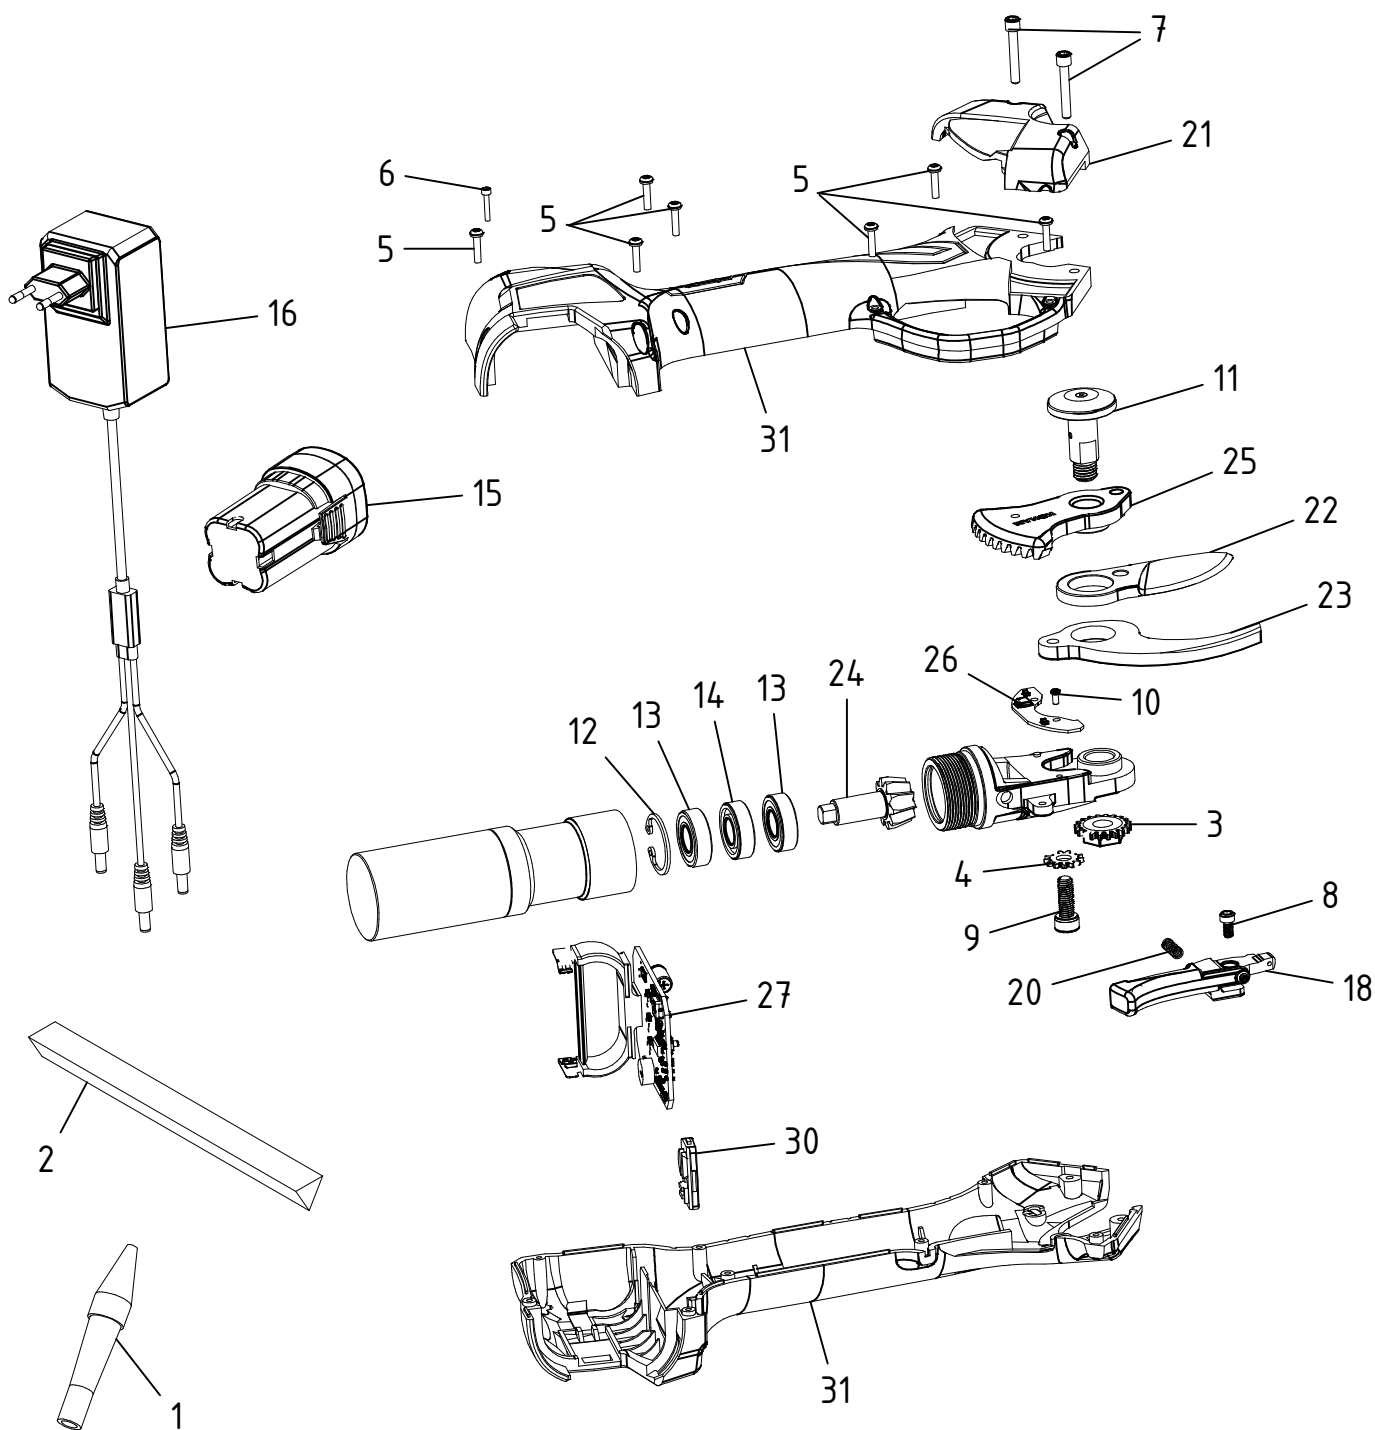

Forbice elettrica SPEEDY - LN24.0100

CAMPAGNOLA S.r.l - Tav.: 0350.0464 Release / Versione 09

Matricole con schede nuova versione:

Da 0703 a 1204.

ATTENZIONE: Questi codici non sono intercambiabili con le altre versioni Speedy.

CAMPAGNOLA

UFF. TECNICO RICAMBI - RIPRODUZIONE VIETATA