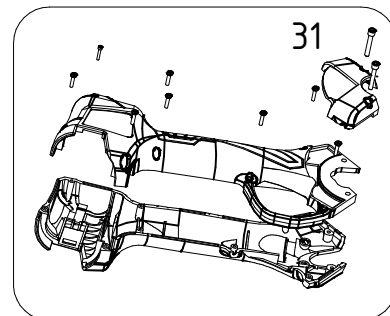

Forbice elettrica SPEEDY - LN24.0100

CAMPAGNOLA S.r.l - Tav.: 0350.0464 Release / Versione 09

Matricole con schede nuova versione:

Da 0703 a 1204.

ATTENZIONE: Questi codici non sono intercambiabili con le altre versioni Speedy.

CAMPAGNOLA

UFF. TECNICO RICAMBI - RIPRODUZIONE VIETATA