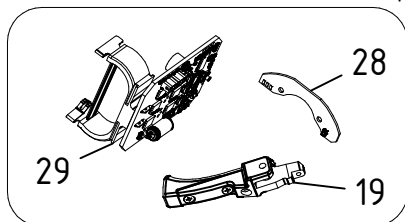

Forbice elettrica SPEEDY - LN24.0100

CAMPAGNOLA S.r.l - Tav.: 0350.0464 Release / Versione 09

Matricole con schede nuova versione:

Da 0703 a 1204.

ATTENZIONE: Questi codici non sono intercambiabili con le altre versioni Speedy.